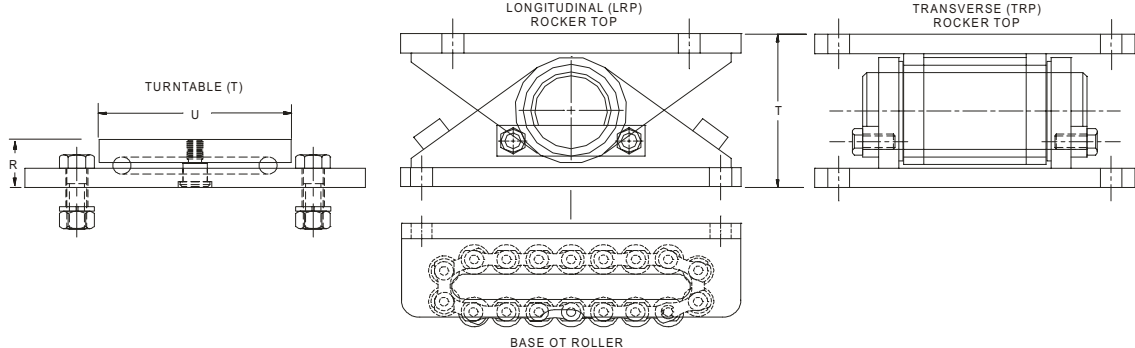

**TURNTABLES  
& ROCKER TOPS**

Fits Standard OT/OTB/NT/NTB ROLLERS

PRODUCT NUMBERS					DIMENSIONS			WT.					
TURNTABLES / ROCKERS					INCHES (MM)			TURNTABLES / ROCKERS					
T-OT	T-NT	LRP	TRP	MODEL	R	U	T	LBS.	KGS.	LBS.	KGS.		
T-5-OT		5-LRP	5-TRP	5-OT/OTB	1-1/2	38	6 152	4-3/8	111	15	7	36	17
	T-5-NT	5-LRP	5-TRP	5-NT/NTB	1-1/2	38	6 152	4-3/8	111	15	7	36	17
T-8-OT		8-LRP	8-TRP	8-OT/OTB	1-1/2	38	6 152	4-3/8	111	16	8	36	17
	T-8-NT	8-LRP	8-TRP	8-NT/NTB	1-1/2	38	6 152	4-3/8	111	16	8	36	17
T-15-OT		15-LRP	15-TRP	15OT/OTB	1-1/2	38	6 152	5	127	23	11	101	46
	T-15-NT	15-LRP	15-TRP	15NT/NTB	1-1/2	38	6 152	5	127	23	11	101	46
T-20-OT		20-LRP	20-TRP	20-OT/OTB	1-1/2	38	6 152	5	127	23	11	101	46
	T-20-NT	20-LRP	20-TRP	20-NT/NTB	1-1/2	38	6 152	5	127	23	11	101	46
T-37.5-OT		37.5-LRP	37.5-TRP	37.5-OT/OTB	2-1/4	57	8 203	6-1/2	165	54	25	196	89
	T-37.5-NT	37.5-LRP	37.5-TRP	37.5-NT/NTB	2-1/4	57	8 203	6-1/2	165	54	25	196	89
T-50-OT		50-LRP	50-TRP	50-OT/OTB	2-1/4	57	8 203	6-1/2	165	54	25	196	89
	T-50-NT	50-LRP	50-TRP	50-NT/NTB	2-1/4	57	8 203	6-1/2	165	54	25	196	89
T-75-OT		75-LRP	75-TRP	75-OT/OTB	2-1/4	57	8 203	9-1/4	235	85	39	380	173
	T-75-NT	75-LRP	75-TRP	75-NT/NTB	2-1/4	57	8 203	9-1/4	235	85	39	380	173